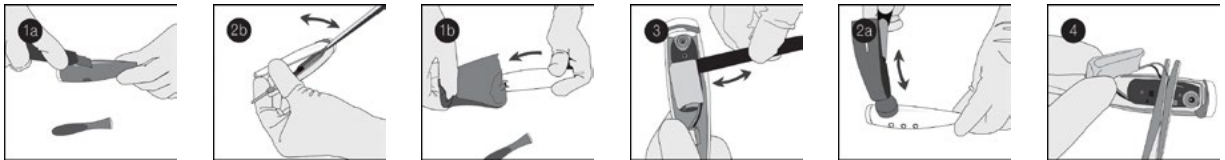

ÖZELLİKLER

MALZEME:	Silikon
BOYUT:	170 x 30.2 mm
AĞIRLIK:	55.8 g
PİL:	420 mAh
KULLANICI ZAMANI:	200 kullanıma kadar
BEKLEME:	180 gün
FREKANS:	140 Hz
AZAMI GÜRÜLTÜ SEVİYESİ:	50 dB
ARAYÜZ :	1-tuş

Çalışma Modu: sürekli çalışma
Hedef kitle: 5 yaş ve üzeri çocuklar ve yetişkinler
Tavsiye edilen kullanım yerleri: ev ve otel
Kullanmak için Çevresel Koşullar:
Isı: 5° ila 40° C
Nem: 40% ila 80%
Atmosfer basıncı: 800 ila 1,060 hPa
Depolama ve Nakliyat için Çevresel Koşullar:
Isı: -10° ila 50° C

Nem: 30% ila 80%
Atmosfer basıncı: 500 ila 1,060 hPa

Feragatname:
Bu cihazı kullanan kişi, bu cihazla ilgili riskleri kabullenmiş kabul edilir. Ne FOREO ne de bu cihazın Satıcısı, bu cihazın kullanılmasından dolayı doğrudan veya dolaylı olarak fiziksel veya başka şekilde herhangi bir yaralanma veya zararlar konusunda hiçbir sorumluluk veya yükümlülük almamaktadır.
Hatta, FOREO bu yayını revize etme ve zaman zaman içeriğinde değişiklik yapma hakkını saklı tutmaktadır. İyileştirilme amacıyla modellerin üzerinde önceden haber verilmeden değişiklik yapılabilir.

Model, bildirim olmaksızın geliştirmeler için değiştirilebilir.
2015 FOREO AB. HER HAKKI MAHFUZDUR.
AB'NDE İTHALATÇI VE DAĞITICI: FOREO AB, BIRGER JARLSGATAN 22, 114 34 STOCKHOLM, İSVEÇ
ABD'NDE İTHALATÇI VE DAĞITICI: FOREO INC., 3565 S. LAS VEGAS BLVD. #159, LAS VEGAS, NV 89109, ABD
FOREO AB TARAFINDAN ÜRETİLMİŞTİR.
FOREO İSVEÇ TARAFINDAN TASARLANMIŞ VE GELİŞTİRİLMİŞTİR. DESIGNED AND

www.foreo.com