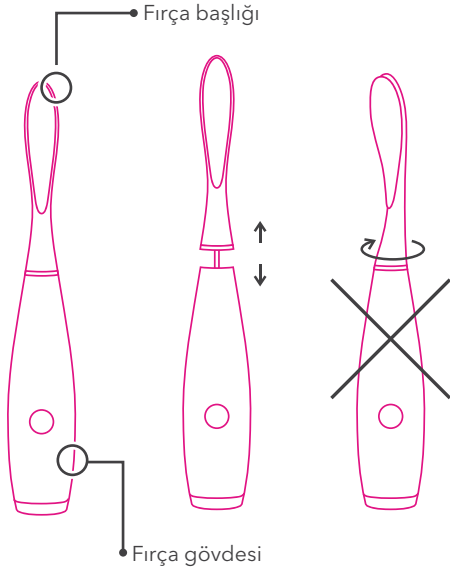

ISSA™ mini FIRÇA BAŞLIKLARINI VEYA DİĞER AKSESUARLARINI DEĞİŞTİRME

Cihazınızla sadece FOREO ISSA™ mini Bbaşlıklarını veya diğer ISSA™ marka aksesuarları kullanınız.

FIRÇA BAŞLIĞINI ÇIKARIRKEN FIRÇA BAŞLIĞINI VE TUTACAĞINI BÜKMEYİNİZ.

Fırça başlığını yukarı doğru çekiniz ve fırça başlığı ve tutacağı arasındaki boşluk kaybolacak şekilde yedeği yerleştiriniz.

ŞARJ ETME

FOREO cihazınız, cihazınızla birlikte size temin edilmiş olan USB kablosu kullanılarak tekrar şarj edilebilir. Bir saatlik şarj etme üç aylık tam kullanım sağlar.

Şarjörü USB şarj bağlantısına takınız. Şarj zamanı 1.55 W motor gücünde 5 V ve 400mAh'da 1 saattir. Cihaz şarj olurken gösterge yanıp sönecektir. Batarya tam şarj olduğunda göstergedeki ışık sabit olacaktır. Cihaz tamamen şarj olduğunda USB kablosunu çıkarınız.

Piliniz azaldığında cihazdaki gösterge yanıp sönmeye başlayacaktır. Tekrar şarj edilebilir batarya boşaldığında motor tamamen duracaktır. ISSA™ 'yi tekrar normal şarj etmeniz gerekecektir.

NOT: ISSA™ mini cihazının pil ömrü 5 yıldır.

DİKKAT: Şarj etmeden önce şarj yatağı ve şarjörün su ve diş macunu kalıntısından arındırılmış olduğundan emin olunuz. FOREO cihazınızı şarj olurken KULLANMAYINIZ. Cihazınızı 24 saatten fazla bir süre boyunca şarj etmeyiniz. Şarj etme işlemi sırasında sadece FOREO şarj kablosunu kullanınız.

ÖNEMLİ

En uygun güvenlik için:

- ISSA™ mini kullanmadan önce eğer tıbbi endişeleriniz varsa hekiminize başvurunuz.
- Eğer ağzınızda herhangi bir tedavi görüyorsanız, cihazınızı kullanmadan önce diş hekiminize başvurunuz.
- FOREO cihazınızı kullanırken herhangi bir sıkıntı yaşarsanız cihazı kullanmayı derhal bırakınız ve doktora başurunuz.
- Cihazınızı doğrudan güneş ışığına maruz bırakmayınız ve aşırı sıcaklık ve kaynar sudan uzak tutunuz.
- Çocuklar cihazla kesinlikle oynamamalıdır.
- Eğer cihazınız herhangi bir darbe almışsa (fırça başlığı, tutacak, şarjör) cihazı kullanmayı bırakınız. Bu ürünün servis parçaları bulunmamaktadır.
- Bu cihaz elektrik çarpma riskini önlemek için sadece topraklanmış prize takılmalıdır.
- Eğer cihazınız veya şarjörünüz zarar görmüşse cihazınızı kesinlikle kullanmayınız. Sadece cihazınızla birlikte size temin edilmiş olan FOREO şarj aletini kullanınız.
- Takılıp çıkarılabilir parçalar (fırça başlıkları) şunlara sebep olabilir: alerjik reaksiyonlar veya var olan zedelenmelerde zarar.