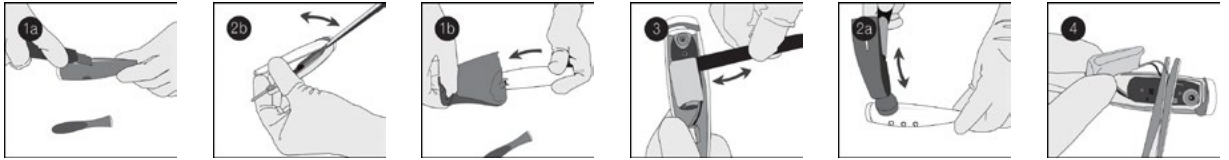

ÖZELLİKLER

MALZEME:	Silikon
BOYUT:	170 x 30.2 mm
AĞIRLIK:	55.8 g
PİL:	420 mAh
KULLANICI ZAMANI:	200 kullanıma kadar
BEKLEME:	180 dön
FREKANS:	140 Hz
AZAMI GÜRÜLTÜ SEVİYESİ:	50 dB
ARAYÜZ :	1-tuş

Çalışma Modu: sürekli çalışma
Hedef kitle: 5 yaş ve üzeri çocuklar ve yetişkinler
Tavsiye edilen kullanım yerleri: ev ve otel
Kullanmak için Çevresel Koşullar:
Isı: 5° ila 40° C
Nem: 40% ila 80%
Atmosfer basıncı: 800 ila 1,060 hPa
Depolama ve Nakliyat için Çevresel Koşullar:
Isı: -10° ila 50° C

Nem: 30% ila 80%
Atmosfer basıncı: 500 ila 1,060 hPa

Feragatname:
Bu cihazı kullanan kişi, bu cihazla ilgili riskleri kabullenmiş kabul edilir. Ne FOREO ne de bu cihazın Satıcısı, bu cihazın kullanılmasından dolayı doğrudan veya dolaylı olarak fiziksel veya başka şekilde herhangi bir yaralanma veya zararlar konusunda hiçbir sorumluluk veya yükümlülük almamaktadır.
Hatta, FOREO bu yayını revize etme ve zaman zaman içeriğinde değişiklik yapma hakkını saklı tutmaktadır. İyileştirilme amacıyla modellerin üzerinde önceden haber verilmeden değişiklik yapılabilir.

Model, bildirim olmaksızın geliştirmeler için değiştirilebilir.
2015 FOREO AB. HER HAKKI MAHFUZDUR.
AB'NDE İTHALATÇI VE DAĞITICI: FOREO AB, BIRGER JARLSGATAN 22, 114 34 STOCKHOLM, İSVEÇ
ABD'NDE İTHALATÇI VE DAĞITICI: FOREO INC., 3565 S. LAS VEGAS BLVD. #159, LAS VEGAS, NV 89109, ABD
FOREO AB TARAFINDAN ÜRETİLMİŞTİR.
FOREO İSVEÇ TARAFINDAN TASARLANMIŞ VE GELİŞTİRİLMİŞTİR. DESIGNED AND

www.foreo.com