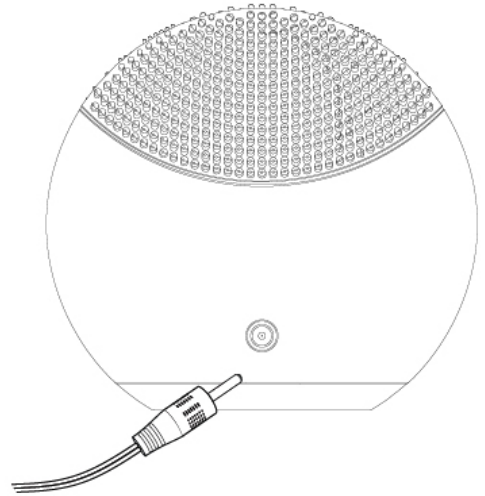

3. 重复步骤 2，清洁另一边脸颊。

4. 然后从额头的中间分别向两边轻轻抚动，直至清洁整个额头。

5. 清洁鼻子时用露娜™迷你在鼻子的一侧上下轻轻划动，然后以同样的方法清洁鼻子的另一侧。清洁眼睛以下部位时，建议按“-”键调低露娜™迷你的脉动强度，特别轻柔地向外抚动。

一分钟结束后，露娜™迷你的指示灯会持续灯亮。此时可用水冲洗面部完成一分钟清洁。请注意为了防止使用过度，露娜™迷你处于清洁模式三分钟后会自动关机。

充电

- 将 USB 充电线的 DC 插头插入露娜™迷你的充电插口。
- 将充电线的另一头插入含有 USB 接口的适配器，也可以插入电脑的 USB 接口。露娜™迷你的 LED 指示灯会重复闪动指示正在充电。充电完成之后（约一小时），LED 指示灯持续灯亮，不再闪动。
- 当电池电量低时，露娜™迷你的 LED 指示灯发出闪烁的白光。

仅限使用 FOREO 公司为露娜™迷你专配的充电线。首次使用前请先充电。在充电时请勿使用露娜™迷你，并且每次充电时间不得超过 24 小时。