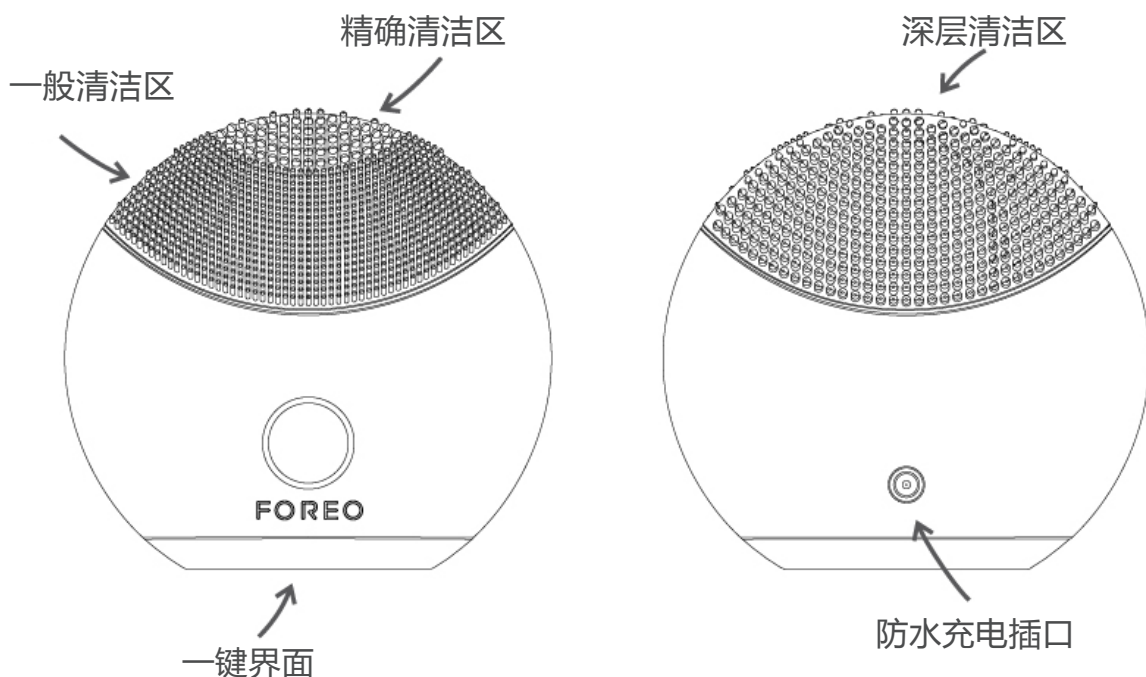

FOREO

露娜™ 迷你系列

完整使用说明书

深层清洁，令肌肤更清爽，呈现健康状态

首先感谢并恭喜您购买露娜™迷你 T-Sonic™ 硅胶洁面刷——您已向美丽无瑕的肌肤迈进第一步。请您在享受这款家用尖端科技肌肤护理仪器的诸多益处之前，仔细阅读本说明书。

露娜™迷你简介

露娜™迷你树立了面部清洁的一座新的里程碑，结合 FOREO 突破传统的 T-Sonic™ 技术与创新硅胶刷设计，能更深层更温柔地清洁肌肤。T-Sonic™ 透肤声波脉动通过光滑的硅胶触点导入肌肤深层，帮助清除会引起痘痘的污垢，比起使用双手洗脸有着显著的效果，使肌肤更加净透、明亮。深层的清洁可疏通、收缩毛孔，净化光滑肤质。

使用露娜™迷你系列

露娜™迷你的双面清洁刷面共有三个不同区域。正面的细型刷头适合温和清洁中性及敏感性肌肤；正面上端的粗型刷头适合精确清洁难以触及的区域。背面全部为粗型刷头适合有效清洁油性肌肤。建议每天早晚各用一分钟。

露娜™迷你清洁模式的脉动强度可以调节：

1. 按中间键开启露娜™迷你，此时它处于高频清洁模式。
2. 再按一次中间键，进入低频清洁模式。
3. 第三次按中间键关闭露娜™迷你。

FOREO 清洁模式的使用步骤将在下面的内容讲述。完成皮肤科医生推荐的每个步骤后，露娜™迷你的指示灯会闪动，提示您清洁面部其他部位。