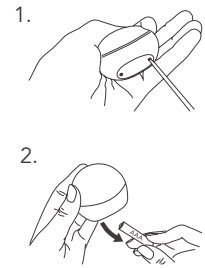

由于此设备包含锂离子电池，因此必须在处理前取出电池，不得丢弃进生活垃圾中。要取出电池，请拧下产品底座上的电池盖，再小心取出电池。

产品规格

材质：	亲肤硅胶，PC和ABS塑料
颜色：	活力桃红/浪漫粉紫/水玉青青
尺寸：	60 x 65 x 30毫米
重量：	57克
使用次数：	多达600次**（不可更换电池）
待机时间：	180天
噪音水平：	低于50分贝
界面：	一键式

免责声明

产品使用者自担风险。FOREO和零售商对因使用产品直接或间接造成的任何身体或非身体的伤害或损害不承担任何责任和义务。此外，FOREO保留修改本说明并随时更改内容的权利，且没有义务将这些修改或改变通知任何个人。